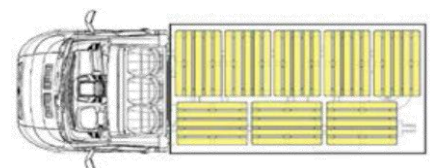

19.01.2018

CITROEN Jumper Шасі-Кабіна Прайс-Лист

ВАРТІСТЬ АВТОМОБІЛЯ, грн		35 - L3	4-35 - L3	4-35 - L4
2.2 HDi 130 МКПП-6	ЄВРО-5 ДИЗЕЛЬ	771 100	780 900	796 300
2.2 HDi 130 МКПП-6 + ПАКЕТ БІЗНЕС	ЄВРО-5 ДИЗЕЛЬ	815 810	825 610	841 010

БАЗОВЕ ОБЛАДНАННЯ АВТОМОБІЛЯ:

БЕЗПЕКА				
ABS - антиблокувальна система гальм		•	•	•
AFU - система допомоги при екстремому гальмуванні		•	•	•
ESP - електронна система стабілізації і ASR - антибуксувальна система	UF01	•	•	•
Сигналізатор про непристібнуті ремені безпеки		•	•	•
Фронтальна подушка безпеки водія		•	•	•
Центральний замок + пульт PLIP		•	•	•
Імобілайзер		•	•	•
КОМФОРТ				
Гідропідсилювач керма		•	---	---
Адаптивний підсилювач керма	DD04	---	•	•
Роз'єм для установки додаткового обладнання, необхідного для трансформації автомобіля		•	•	•
Бортовий комп'ютер		•	•	•
Регулювання рульової колонки по вильоту		•	•	•
Відсіки для речей у дверях		•	•	•
Бардачок із замком на приладовій панелі об'ємом 11,4 літри		•	•	•
Електричні склопідйомники передніх дверей		•	•	•
Паливний бак 90 літрів		•	•	•
ОСОБЛИВОСТІ ІНТЕР'ЄРУ				
Сидіння водія, що регулюється по висоті і з підлокітником + Двомісне пасажирське сидіння в 1-му ряді	WM06	•	•	•
ЕЛЕКТРООБЛАДНАННЯ				
Догрівач Webasto Thermo Top Z (5 кВт)	XY02	•	•	•
МУЛЬТИМЕДІА				
Радіопідготовка (довга антена+електропроводка)		•	•	•
ОСОБЛИВОСТІ ЕКСТЕР'ЄРУ				
Стандартні колеса 215/70 R15C		•	---	---
Стандартні колеса 215/75 R16C		---	•	•
ПАКЕТ "БІЗНЕС"				
Обладнання, яке входить до складу пакету:				
Посилена задня підвіска для складних трансформацій (дволистові ресори + стабілізатор поперечної стійкості)	SE16	•	•	•
Передній кондиціонер + Зовнішні дзеркала заднього огляду з електрорегулюванням та обігрівом	J2VF	•	•	•
Зовнішні дзеркала заднього огляду (подвійне дзеркало) для кузова шириною 2,20 м	RX01	•	•	•

ЧОМУ CITROËN Jumper?