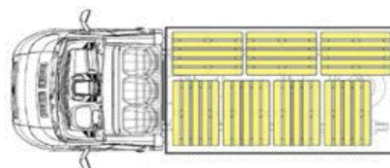

19.01.2018

CITROEN Jumper Шасі-Кабіна Прайс-Лист

ВАРТІСТЬ АВТОМОБІЛЯ, грн		35 - L3	4-35 - L3	4-35 - L4
2.2 HDi 130 МКПП-6	ЄВРО-5 ДИЗЕЛЬ	771 100	780 900	796 300
2.2 HDi 130 МКПП-6 + ПАКЕТ БІЗНЕС	ЄВРО-5 ДИЗЕЛЬ	815 810	825 610	841 010

БАЗОВЕ ОБЛАДНАННЯ АВТОМОБІЛЯ:

БЕЗПЕКА				
ABS - антиблокувальна система гальм		•	•	•
AFU - система допомоги при екстремому гальмуванні		•	•	•
ESP - електронна система стабілізації і ASR - антибуксувальна система	UF01	•	•	•
Сигналізатор про непристібнуті ремені безпеки		•	•	•
Фронтальна подушка безпеки водія		•	•	•
Центральний замок + пульт PLIP		•	•	•
Імобілайзер		•	•	•
КОМФОРТ				
Гідропідсилювач керма		•	---	---
Адаптивний підсилювач керма	DD04	---	•	•
Роз'єм для установки додаткового обладнання, необхідного для трансформації автомобіля		•	•	•
Бортовий комп'ютер		•	•	•
Регулювання рульової колонки по вильоту		•	•	•
Відсіки для речей у дверях		•	•	•
Бардачок із замком на приладовій панелі об'ємом 11,4 літри		•	•	•
Електричні склопідйомники передніх дверей		•	•	•
Паливний бак 90 літрів		•	•	•
ОСОБЛИВОСТІ ІНТЕР'ЄРУ				
Сидіння водія, що регулюється по висоті і з підлокітником + Двомісне пасажирське сидіння в 1-му ряді	WM06	•	•	•
ЕЛЕКТРООБЛАДНАННЯ				
Догрівач Webasto Thermo Top Z (5 кВт)	XY02	•	•	•
МУЛЬТИМЕДІА				
Радіопідготовка (довга антена+електропроводка)		•	•	•
ОСОБЛИВОСТІ ЕКСТЕР'ЄРУ				
Стандартні колеса 215/70 R15C		•	---	---
Стандартні колеса 215/75 R16C		---	•	•
ПАКЕТ "БІЗНЕС"				
Обладнання, яке входить до складу пакету:				
Посилена задня підвіска для складних трансформацій (дволистові ресори + стабілізатор поперечної стійкості)	SE16	•	•	•
Передній кондиціонер + Зовнішні дзеркала заднього огляду з електрорегулюванням та обігрівом	J2VF	•	•	•
Зовнішні дзеркала заднього огляду (подвійне дзеркало) для кузова шириною 2,20 м	RX01	•	•	•

ЧОМУ CITROËN Jumper?

Шасі L3