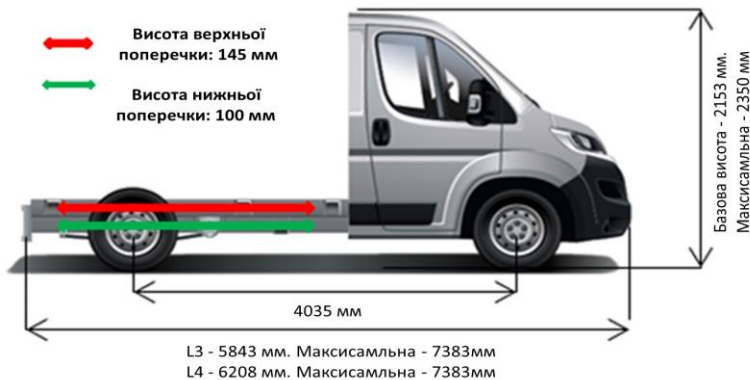

ЧОМУ CITROËN Jumper?