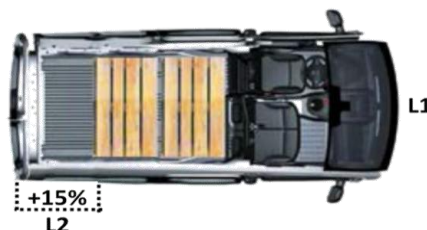

• - базове обладнання автомобіля
--- не підлягає встановленню

1. Ціни на автомобілі та додаткові опції вказані в гривнях, у тому числі ПДВ. Спеціальні ціни дійсні з 06.07.2018 по 31.07.2018 на обмежену кількість автомобілів 2017 року виробництва, що знаходяться в період дії спеціальної акції в Україні.

2. У разі замовлення автомобіля, що знаходиться в процесі виробництва або транспортування, ціна буде розрахована на основі діючого прайс-листа на день придбання і буде визначена в договорі купівлі-продажу. Вказані ціни є рекомендованими і можуть відрізнятися від остаточної вартості реалізації автомобіля на момент поставки в Україні.

3. ТОВ «Пежо Сітроен Україна» залишає за собою право на корегування цін, склад комплектації та вилучати з асортименту певні позиції без попереднього повідомлення. Не є публічною офертою. Даний прайс-лист призначений тільки для інформаційних цілей і не може бути використаний як документ, що встановлює зобов'язання компанії ТОВ «Пежо Сітроен Україна». За довідками про актуальну інформацію просимо звертатися до офіційних дилерських центрів компанії ТОВ «Пежо Сітроен Україна».

На автомобілі діє гарантія 2 роки без обмеження пробігу
Додаткова інформація на www.citroen.ua